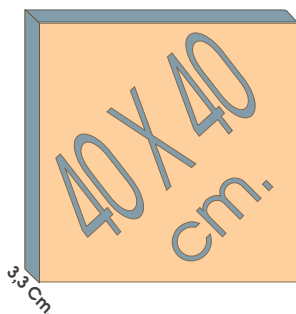

PAVIMENTS MONTSERRAT TEIXIDÓ. S. L.

TARIFA DE PRECIOS Febrero 2006

TERRAZOS PARA INTERIORES - UNE 127020 EX

SERIE INDUSTRIAL I-2200 MICROMARMOL 3/6 mm.

Referència	Tipo de Marmol	Euros M2
I-2221-B0	Blanco-granítico	14,88
I-2221-G1	Blanco-granítico	14,88
I-2221-G3	Blanco-granítico	14,88
I-2285-N3	Basalto	15,61

SERIE 2700 GRANO MEDIO 22 / 27 mm.