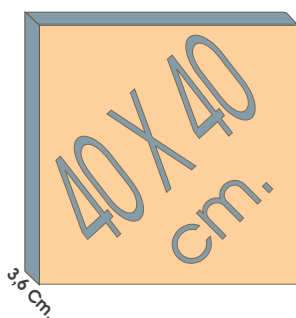

Referència	Tipo de Marmol	Euros M2
2720-G1	Blanco-gris	13,48
2730-B0	Marfil	10,89
2730-C2	Marfil	10,89
2735-C2	Marfil claro	11,23
2744-F3	Beig	10,89
2742-M3	Beig veteadado	11,23
2750-F5	Emperador	11,23
2750-M5	Emperador	11,23
2760-L7	Burdeos	12,08
2765-L1	Rosa Zarci	12,08
2771-V3	Rojo Alicante	10,89

Modelos marcados que suelen estar disponibles en stoks

ZOCALO DE TERRAZO CON CANTO BISELADO Y PULIDO

Euros ML

40 x 7 x 1,5 cm.

SÈRIE INDUSTRIAL I-2200	4,05
SÈRIE 2700 GRA MIG 22 / 27 mm.	3,65