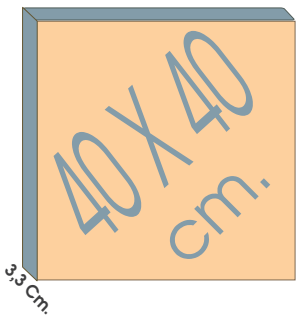

ZOCALO DE TERRAZO CON CANTO BISELADO Y PULIDO

Euros ML

40 x 7 x 1,5 cm.

SERIE 2100 MICROMARMOL 1/3 mm.

4,27